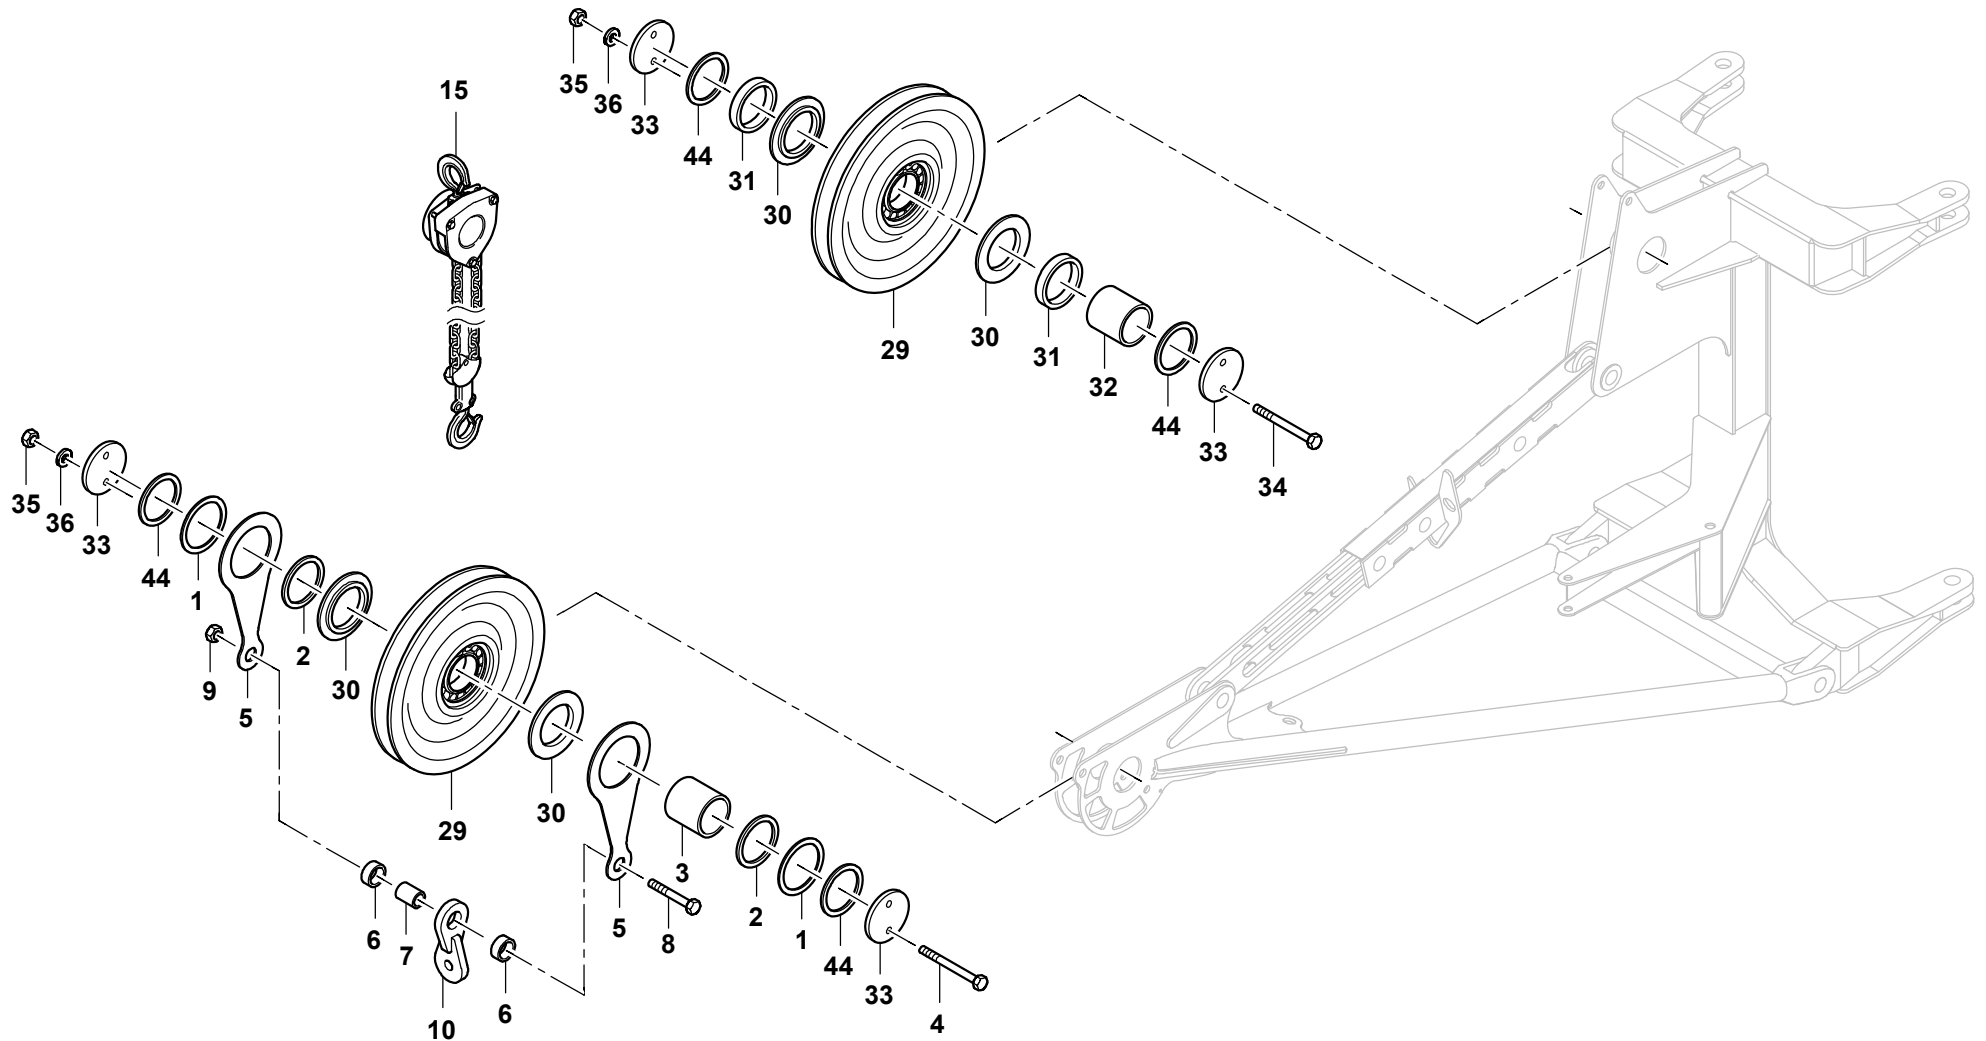

**GROVE**

EINBAUTEILE SCHWERLASTSPITZE 2M  
MOUNTING PARTS HEAVY JIB 2M

BILDTAFEL  
PICTORIAL DISPLAY

**GMK3060**

02.17

**3009854-ETL D**

1/2

**GROVE**

EINBAUTEILE SCHWERLASTSPITZE 2M  
MOUNTING PARTS HEAVY JIB 2M

BILDTAFEL  
PICTORIAL DISPLAY

**GMK3060**

02.17

**3009854-ETL D**

2/2